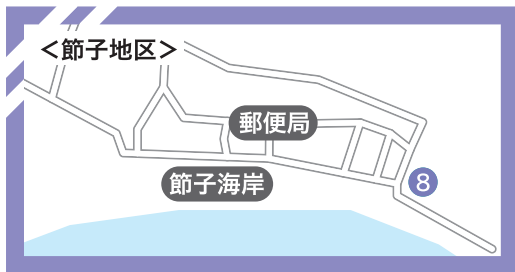

食べて応援! テイクアウト情報!!

2020.5.18時点

#せとうち ストグレ飯

瀬戸内町の飲食店を応援したい! という一心で、
お店の情報を集めました。
みんなで食べて応援! ストグレ魂で乗り越えていきましょう!

#コロナに負けるな! #せとうちストグレ飯
<https://setouchi-sutogure.com/>

<古仁屋地区>

<節子地区>

<嘉鉄地区>